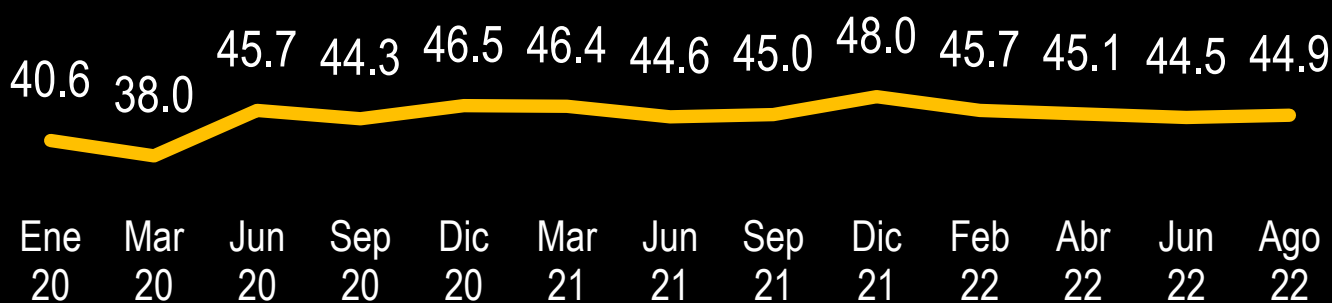

#RankingMITOFSKY

**ALCALDES Y ALCALDESAS DE LOS
MUNICIPIOS CAPITAL DE LOS ESTADOS
DE MÉXICO**

APROBACIÓN CIUDADANA

**Agosto
2022
Boletín 13**

Rangos de clasificación

Aprobación PROMEDIO de los alcaldes

Nota metodológica

Mexicanos mayores de 18 años con dispositivos móviles inteligentes con acceso a internet.

Los resultados **NO SON FRECUENCIAS SIMPLES** sino estimaciones basadas en la post-estratificación de la muestra calculado sobre factores de expansión de acuerdo a cuatro variables demográficas (Población por entidad, sexo, edad y escolaridad) obtenidas del último censo público.