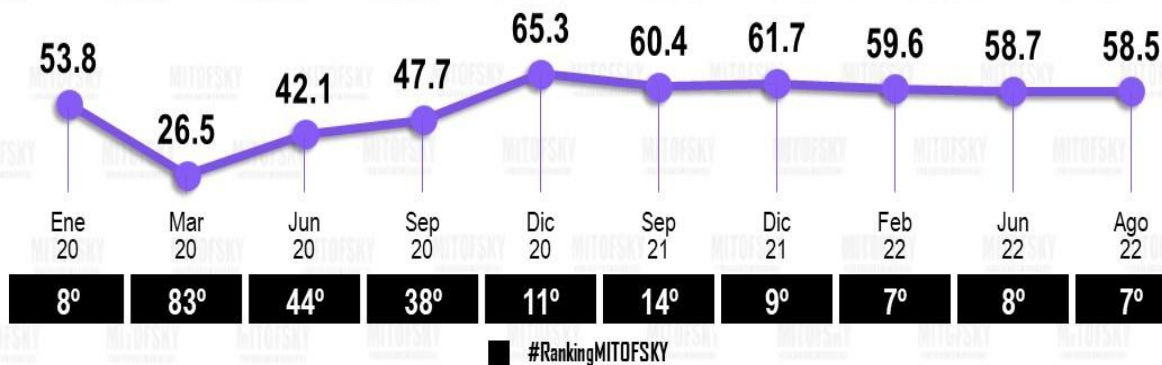

Agosto 2022

6°

José María Fraustro Siller

Saltillo, Coah.

Evolución de la aprobación

Aprobación del alcalde

Agosto 2022

Luis Guillermo Benítez Torres

Mazatlán, Sin.

7°

Evolución de la aprobación

Aprobación del alcalde

Agosto 2022

Luis Donald Colosio Riojas

Monterrey, NL.

8°