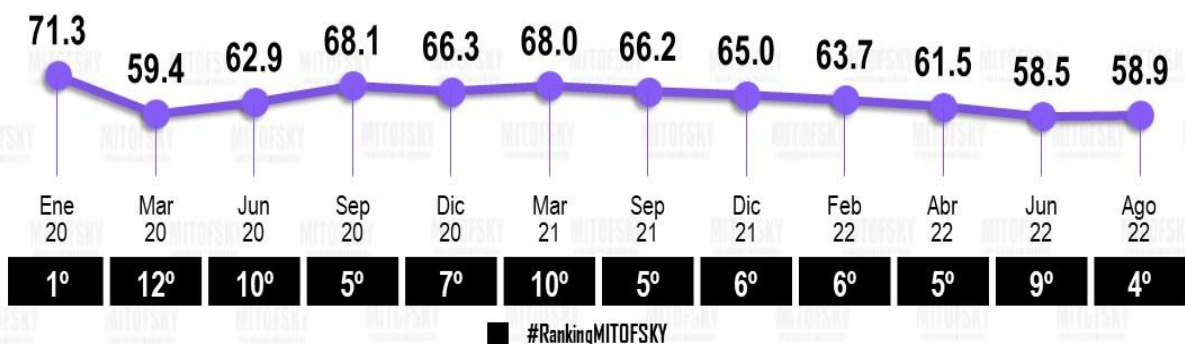

Evolución de la aprobación

Aprobación del alcalde

Agosto 2022

Juan Ángel Flores Bustamante

Jojutla, Mor.

2°

Evolución de la aprobación

Aprobación del alcalde

Agosto 2022

Luis Bernardo Nava Guerrero
Querétaro, Qro.

3°

Evolución de la aprobación

Aprobación del alcalde

Agosto 2022

Renán Barrera Concha
Mérida, Yuc.

4°

Evolución de la aprobación

Aprobación del alcalde

Agosto 2022

5°

Roberto Sosa Pichardo

Corregidora, Qro.

Evolución de la aprobación

Aprobación del alcalde