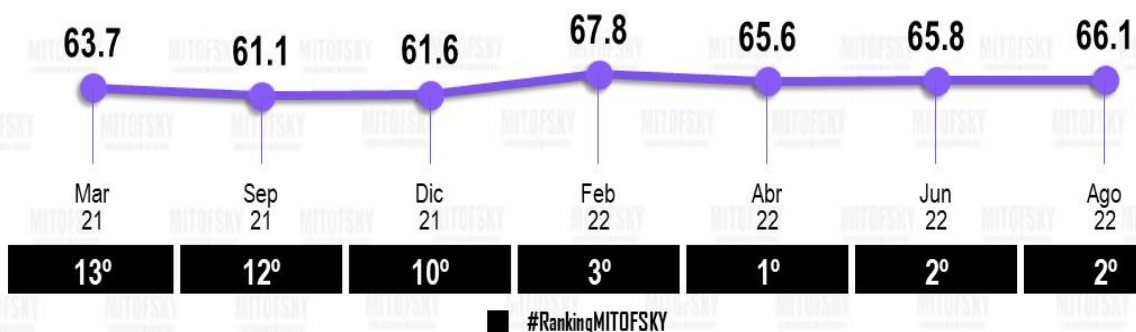

Evolución de la aprobación

Aprobación del alcalde

Agosto 2022

Juan Ángel Flores Bustamante

Jojutla, Mor.

2°

Evolución de la aprobación

Aprobación del alcalde

Agosto 2022

Luis Bernardo Nava Guerrero
Querétaro, Qro.

3°

Evolución de la aprobación

Aprobación del alcalde

Agosto 2022

Renán Barrera Concha
Mérida, Yuc.

4°