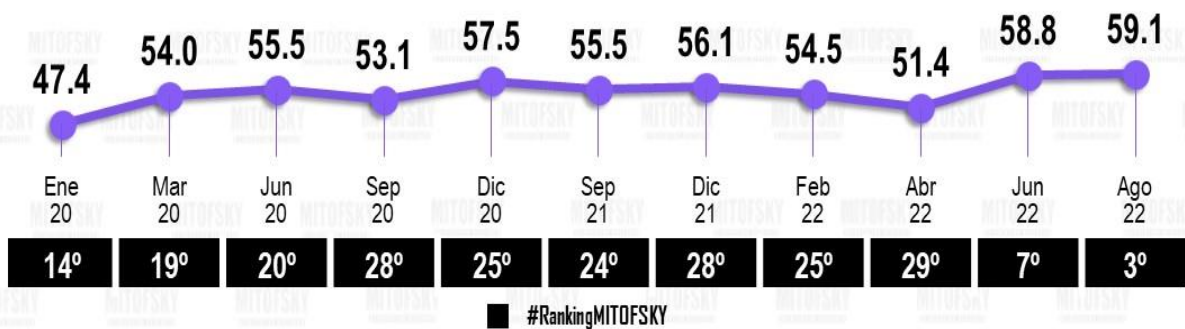

Aprobación del alcalde

Agosto 2022

Luis Bernardo Nava Guerrero
Querétaro, Qro.

3°

Evolución de la aprobación