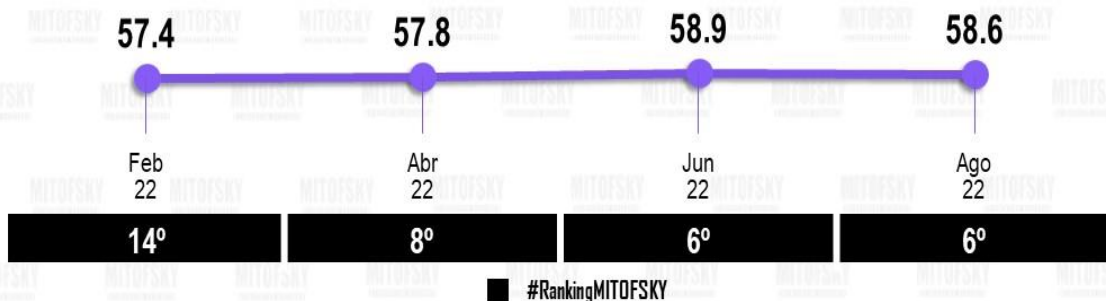

Agosto 2022

6°

José María Fraustro Siller

Saltillo, Coah.

Evolución de la aprobación

Aprobación del alcalde

Agosto 2022

Luis Guillermo Benítez Torres

Mazatlán, Sin.

7°

Evolución de la aprobación

Aprobación del alcalde

Agosto 2022

Luis Donald Colosio Riojas

Monterrey, NL.

8°