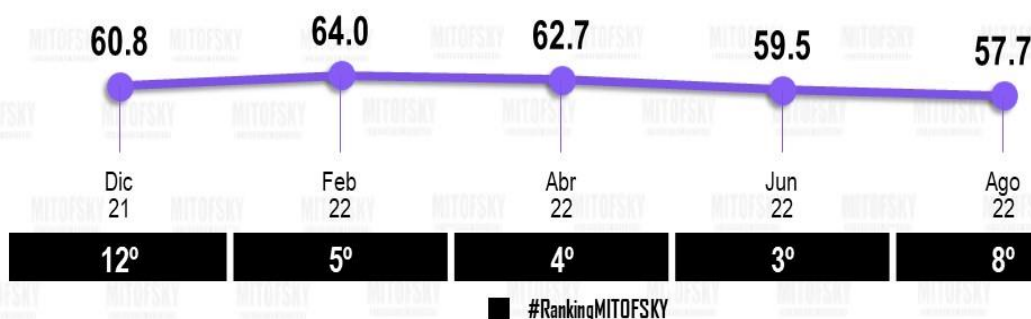

Aprobación del alcalde

Agosto 2022

Luis Donald Colosio Riojas

Monterrey, NL.

8°

Evolución de la aprobación