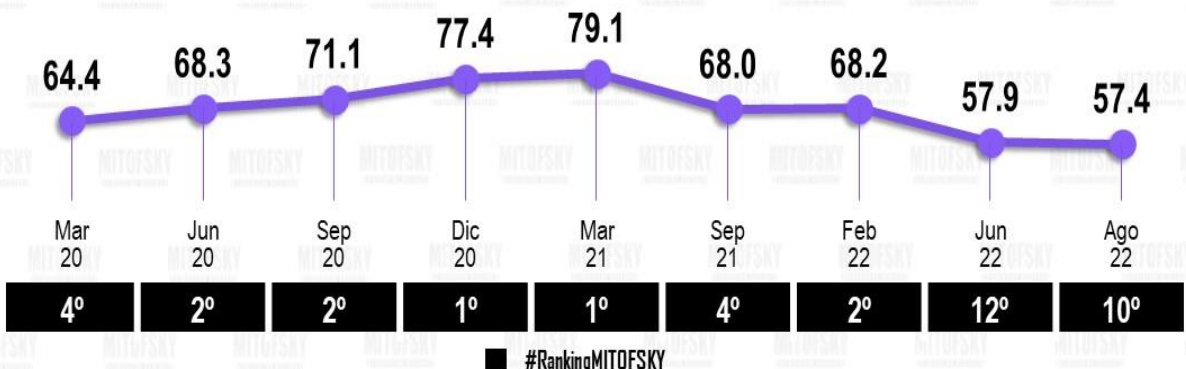

Aprobación del alcalde

Agosto 2022

Adrián Oaseguera Kernion

Ciudad Madero, Tamps.

10°

Evolución de la aprobación