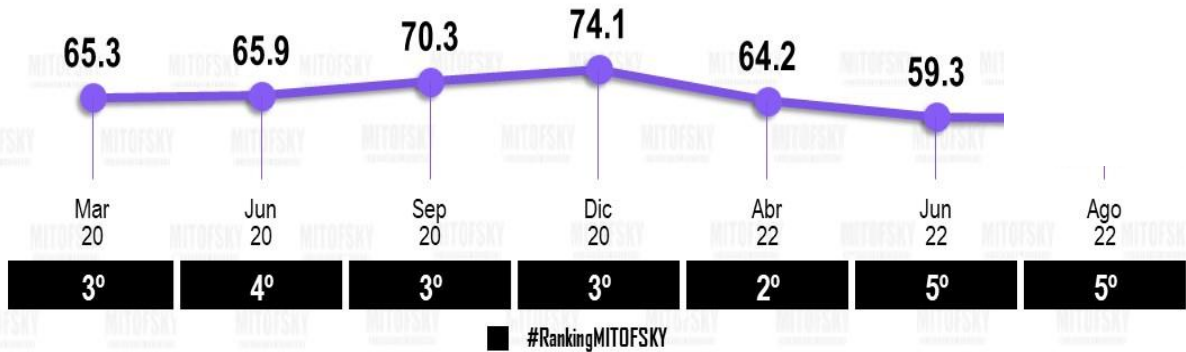

Evolución de la aprobación

Aprobación del alcalde

Agosto 2022

5°

Roberto Sosa Pichardo

Corregidora, Qro.

Evolución de la aprobación

Aprobación del alcalde