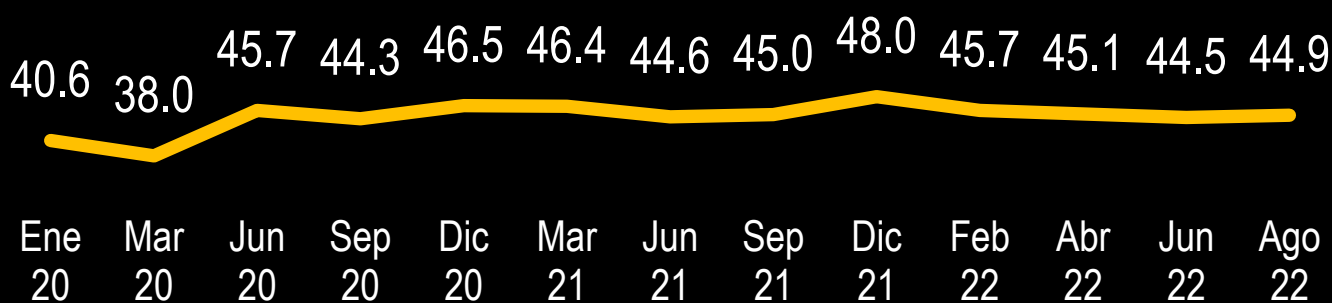

150

**Presidentes y presidentas
municipales de México**

APROBACIÓN CIUDADANA

**Agosto
2022
Boletín 13**

Rangos de clasificación

Aprobación PROMEDIO de los alcaldes

Nota metodológica

Mexicanos mayores de 18 años con dispositivos móviles inteligentes con acceso a internet.

Los resultados **NO SON FRECUENCIAS SIMPLES** sino estimaciones basadas en la post-estratificación de la muestra calculado sobre factores de expansión de acuerdo a cuatro variables demográficas (Población por entidad, sexo, edad y escolaridad) obtenidas del último censo público.