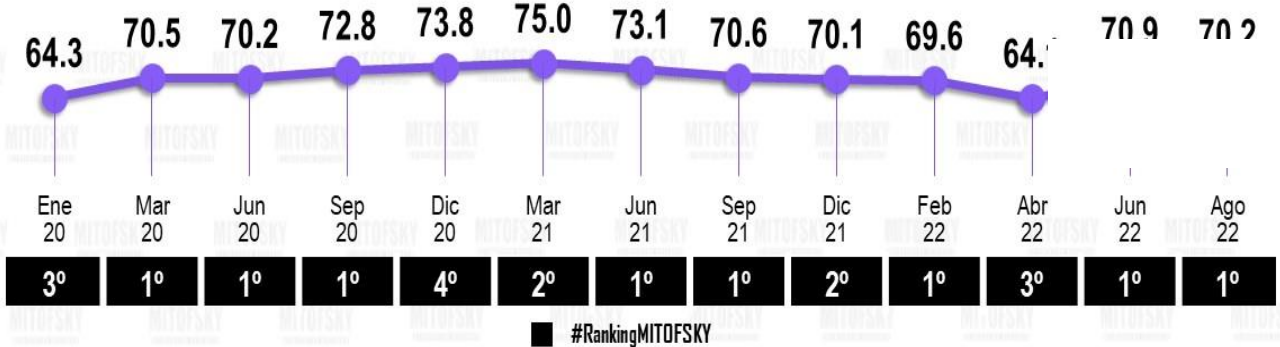

Promedio

Alcaldesas en el
#RankingMITOFSKY

45

44.2%

Promedio

150

**Presidentes y presidentas
municipales de México**

ANEXO

APROBACIÓN CIUDADANA

**Agosto
2022**

Boletín 13

Aprobación del alcalde

Agosto 2022

Jesús Nader Nasrallah

Tampico, Tamps.

1°

Evolución de la aprobación

Aprobación del alcalde

Agosto 2022

Juan Ángel Flores Bustamante

Jojutla, Mor.

2°

Evolución de la aprobación

Aprobación del alcalde