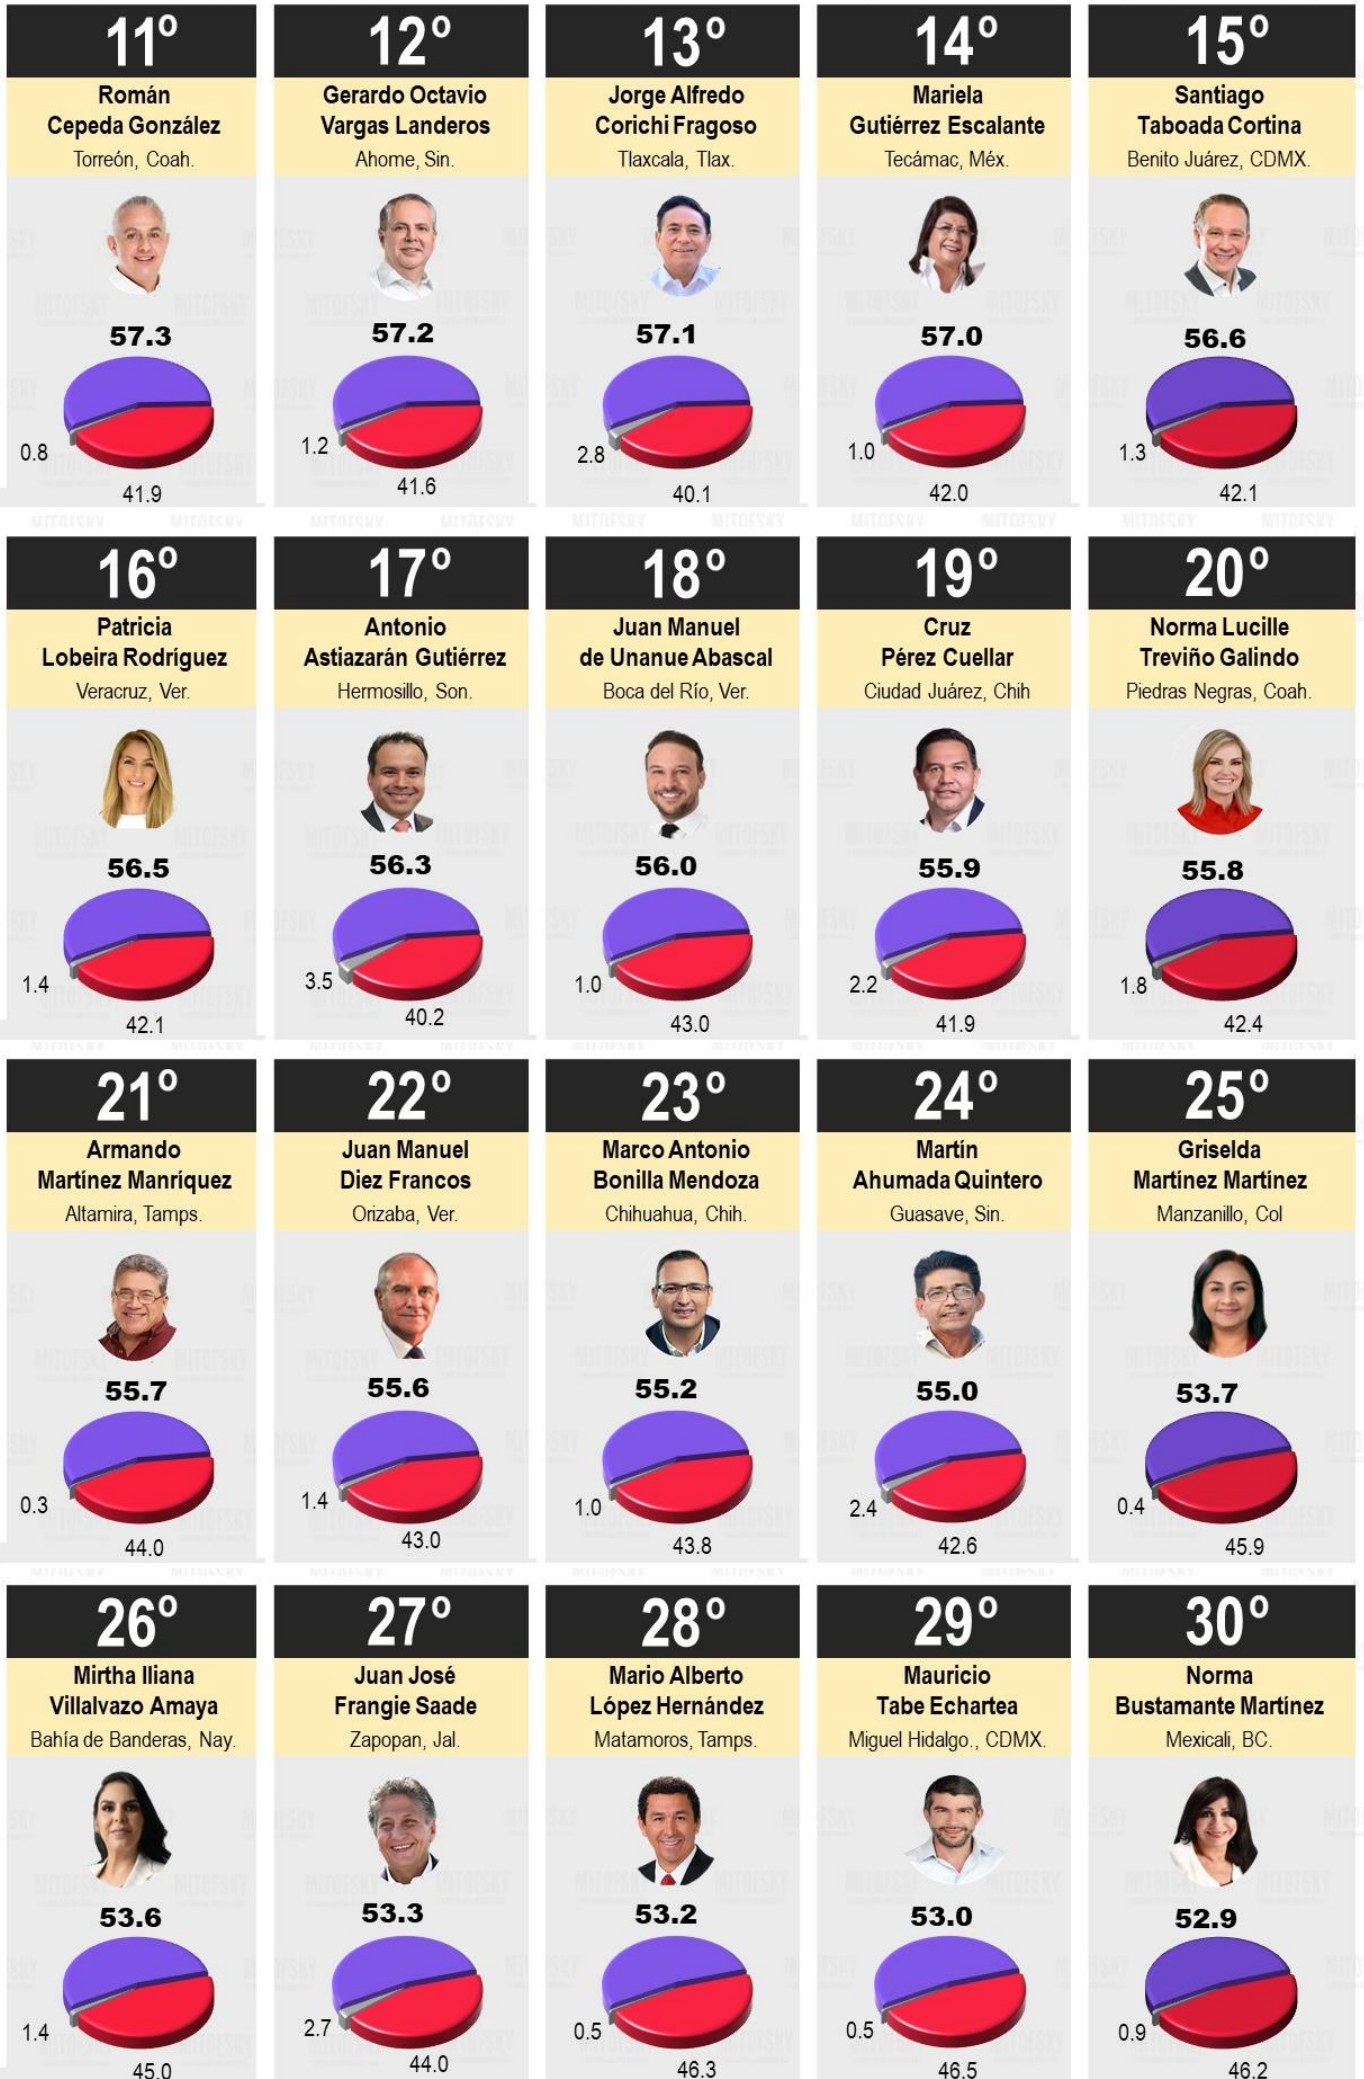

Agosto 2022

Adrián Oaseguera Kernion

Ciudad Madero, Tamps.

10°

Evolución de la aprobación

Aprobación

Desaprobación

Ns/Nc