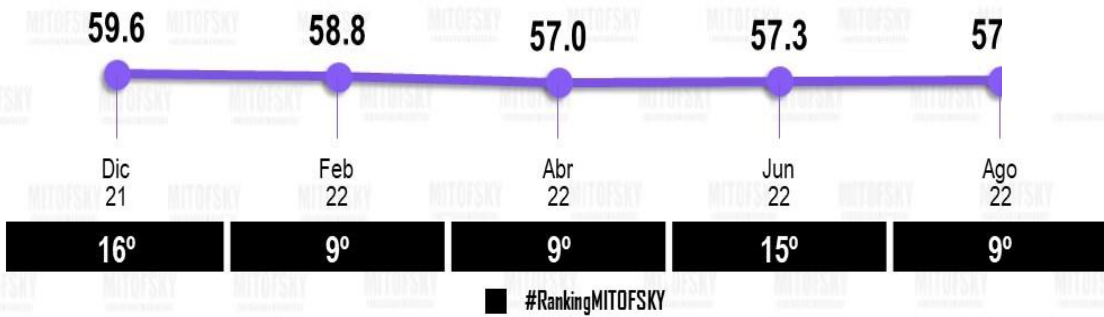

Mazatlán, Sin.

7°

Evolución de la aprobación

Aprobación del alcalde

Agosto 2022

Luis Donald Colosio Riojas

Monterrey, NL.

8°

Evolución de la aprobación

Aprobación del alcalde

Agosto 2022

Pablo Lemus Navarro

Guadalajara, Jal.

9°

Evolución de la aprobación

Aprobación del alcalde